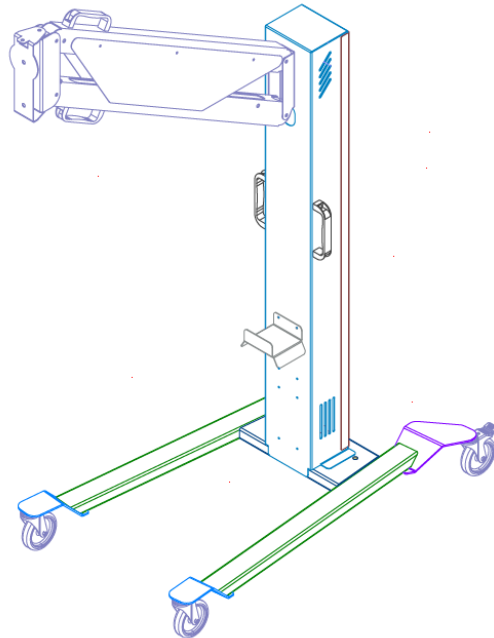

Ersatzteilliste

Leistungsstark. Effizient. Professionell.

TLA Combi-IR-UV -Strahler

TLA-Combi-IR-UV-1.2

— — —
MADE IN GERMANY

Ersatzteil-Zeichnungen

Combi-Kassette

Artikelnummer	Bezeichnung
IC-1139	IR-Ersatzröhre 1000 Watt VERTIKAL
IC-1140	IR-Ersatzröhre 2000 Watt HORIZONTAL
14041965	UV-Ersatzröhre 1000 Watt
ZNE320	ZNE-Fassung für UV-Röhre
TLACSLT15FCB1	Temperatur-Sensor
	Abstands-Sensor
K0190.117908	Bügelgriff
14041801	UVA transp. Scheibe

Ersatzteile Stativ

Artikelnummer	Bezeichnung
K0190.117908	Bügelgriff
GEP NRA 03/125/30G-F	Lenkrolle mit Feststeller
GEP NRA 03/125/30G	Lenkrolle ohne Feststeller
LSCH0260-1400	Gasdruck-Dämpfer 1400 Nm

TLA-Technik e. K.
 Pfaffenweg 35
 89231 Neu-Ulm
 Deutschland