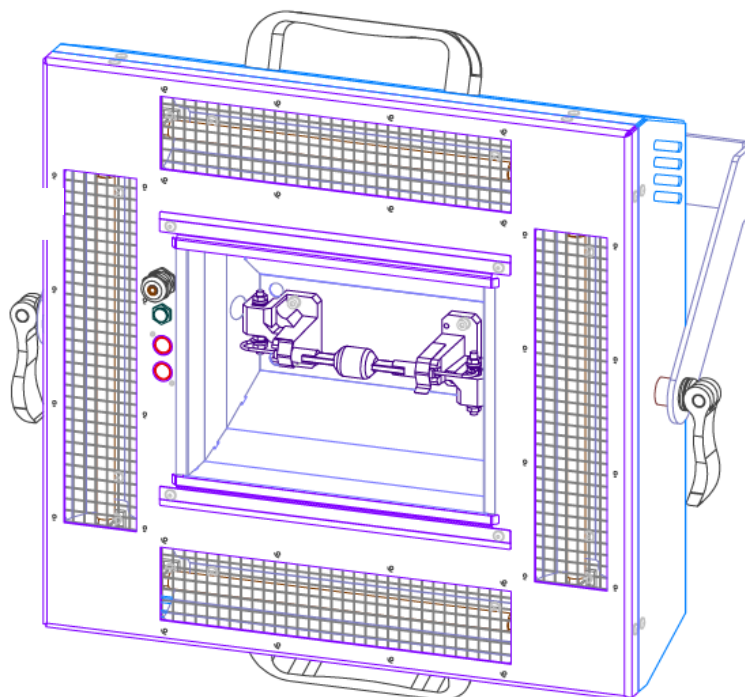

Ersatzteilliste

Leistungsstark. Effizient. Professionell.

TLA Combi-IR-UV -Strahler

TLA-Combi-IR-UV-1.2

— — —
MADE IN GERMANY

Ersatzteil-Zeichnungen

Combi-Kassette

Artikelnummer	Bezeichnung
IC-1139	IR-Ersatzröhre 1000 Watt VERTIKAL
IC-1140	IR-Ersatzröhre 2000 Watt HORIZONTAL
14041965	UV-Ersatzröhre 1000 Watt
ZNE320	ZNE-Fassung für UV-Röhre
TLACSLT15FCB1	Temperatur-Sensor
	Abstands-Sensor
K0190.117908	Bügelgriff
14041801	UVA transp. Scheibe

Ersatzteile Stativ

Artikelnummer	Bezeichnung
K0190.117908	Bügelgriff
GEP NRA 03/125/30G-F	Lenkrolle mit Feststeller
GEP NRA 03/125/30G	Lenkrolle ohne Feststeller
LSCH0260-1400	Gasdruck-Dämpfer 1400 Nm

TLA-Technik e. K.
 Pfaffenweg 35
 89231 Neu-Ulm
 Deutschland